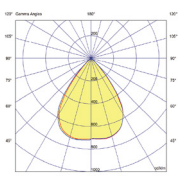

15° Optic

35° Optic

55° Optic

75° Optic

40x80° Optic

Wall Wash

Vectra Series

Cat No.	Output	Wattage	Efficacy	Optic	CCT	CRI	Size
VEC.S.14W.FO.15D.930.WH	1396lm	14W	99lm/W	15°	3000K	90+	157 x 48 x 41
VEC.S.14W.FO.15D.940.WH	1433lm	14W	102lm/W	15°	4000K	90+	157 x 48 x 41
VEC.S.14W.FO.35D.930.WH	1424lm	14W	101lm/W	35°	3000K	90+	157 x 48 x 41
VEC.S.14W.FO.35D.940.WH	1520lm	14W	108lm/W	35°	4000K	90+	157 x 48 x 41
VEC.S.14W.FO.55D.930.WH	1187lm	14W	84lm/W	55°	3000K	90+	157 x 48 x 41
VEC.S.14W.FO.55D.940.WH	1243lm	14W	88lm/W	55°	4000K	90+	157 x 48 x 41
VEC.S.14W.FO.75D.930.WH	1238lm	14W	88lm/W	75°	3000K	90+	157 x 48 x 41
VEC.S.14W.FO.75D.940.WH	1320lm	14W	94lm/W	75°	4000K	90+	157 x 48 x 41
VEC.S.14W.FO.40x80D.930.WH	1203lm	14W	85lm/W	40x80°	3000K	90+	157 x 48 x 41
VEC.S.14W.FO.40x80D.940.WH	1293lm	14W	92lm/W	40x80°	4000K	90+	157 x 48 x 41
VEC.S.14W.FO.WW.930.WH	1360lm	14W	96lm/W	Wall Wash	3000K	90+	157 x 48 x 41
VEC.S.14W.FO.WW.940.WH	1451lm	14W	103lm/W	Wall Wash	4000K	90+	157 x 48 x 41
VEC.M.24W.FO.15D.930.WH	2653lm	24W	110lm/W	15°	3000K	90+	298 x 48 x 41
VEC.M.24W.FO.15D.940.WH	2771lm	24W	115lm/W	15°	4000K	90+	298 x 48 x 41
VEC.M.24W.FO.35D.930.WH	2698lm	24W	112lm/W	35°	3000K	90+	298 x 48 x 41
VEC.M.24W.FO.35D.940.WH	2791lm	24W	116lm/W	35°	4000K	90+	298 x 48 x 41
VEC.M.24W.FO.55D.930.WH	2217lm	24W	92lm/W	55°	3000K	90+	298 x 48 x 41
VEC.M.24W.FO.55D.940.WH	2298lm	24W	96lm/W	55°	4000K	90+	298 x 48 x 41
VEC.M.24W.FO.75D.930.WH	2328lm	24W	97lm/W	75°	3000K	90+	298 x 48 x 41
VEC.M.24W.FO.75D.940.WH	2474lm	24W	103lm/W	75°	4000K	90+	298 x 48 x 41
VEC.M.24W.FO.40x80D.930.WH	2311lm	24W	96lm/W	40x80°	3000K	90+	298 x 48 x 41
VEC.M.24W.FO.40x80D.940.WH	2459lm	24W	102lm/W	40x80°	4000K	90+	298 x 48 x 41
VEC.M.24W.FO.WW.930.WH	2525lm	24W	105lm/W	Wall Wash	3000K	90+	298 x 48 x 41
VEC.M.24W.FO.WW.940.WH	2700lm	24W	112lm/W	Wall Wash	4000K	90+	298 x 48 x 41