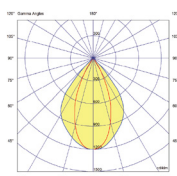

15° Optic

35° Optic

55° Optic

75° Optic

40x80° Optic

Wall Wash

Vectra Series

Cat No.	Output	Wattage	Efficacy	Optic	CCT	CRI	Size
VEC.S.14W.FO.15D.930.WH	1396lm	14W	99lm/W	15°	3000K	90+	157 x 48 x 41
VEC.S.14W.FO.15D.940.WH	1433lm	14W	102lm/W	15°	4000K	90+	157 x 48 x 41
VEC.S.14W.FO.35D.930.WH	1424lm	14W	101lm/W	35°	3000K	90+	157 x 48 x 41
VEC.S.14W.FO.35D.940.WH	1520lm	14W	108lm/W	35°	4000K	90+	157 x 48 x 41
VEC.S.14W.FO.55D.930.WH	1187lm	14W	84lm/W	55°	3000K	90+	157 x 48 x 41
VEC.S.14W.FO.55D.940.WH	1243lm	14W	88lm/W	55°	4000K	90+	157 x 48 x 41
VEC.S.14W.FO.75D.930.WH	1238lm	14W	88lm/W	75°	3000K	90+	157 x 48 x 41
VEC.S.14W.FO.75D.940.WH	1320lm	14W	94lm/W	75°	4000K	90+	157 x 48 x 41
VEC.S.14W.FO.40x80D.930.WH	1203lm	14W	85lm/W	40x80°	3000K	90+	157 x 48 x 41
VEC.S.14W.FO.40x80D.940.WH	1293lm	14W	92lm/W	40x80°	4000K	90+	157 x 48 x 41
VEC.S.14W.FO.WW.930.WH	1360lm	14W	96lm/W	Wall Wash	3000K	90+	157 x 48 x 41
VEC.S.14W.FO.WW.940.WH	1451lm	14W	103lm/W	Wall Wash	4000K	90+	157 x 48 x 41
VEC.M.24W.FO.15D.930.WH	2653lm	24W	110lm/W	15°	3000K	90+	298 x 48 x 41
VEC.M.24W.FO.15D.940.WH	2771lm	24W	115lm/W	15°	4000K	90+	298 x 48 x 41
VEC.M.24W.FO.35D.930.WH	2698lm	24W	112lm/W	35°	3000K	90+	298 x 48 x 41
VEC.M.24W.FO.35D.940.WH	2791lm	24W	116lm/W	35°	4000K	90+	298 x 48 x 41
VEC.M.24W.FO.55D.930.WH	2217lm	24W	92lm/W	55°	3000K	90+	298 x 48 x 41
VEC.M.24W.FO.55D.940.WH	2298lm	24W	96lm/W	55°	4000K	90+	298 x 48 x 41
VEC.M.24W.FO.75D.930.WH	2328lm	24W	97lm/W	75°	3000K	90+	298 x 48 x 41
VEC.M.24W.FO.75D.940.WH	2474lm	24W	103lm/W	75°	4000K	90+	298 x 48 x 41
VEC.M.24W.FO.40x80D.930.WH	2311lm	24W	96lm/W	40x80°	3000K	90+	298 x 48 x 41
VEC.M.24W.FO.40x80D.940.WH	2459lm	24W	102lm/W	40x80°	4000K	90+	298 x 48 x 41
VEC.M.24W.FO.WW.930.WH	2525lm	24W	105lm/W	Wall Wash	3000K	90+	298 x 48 x 41
VEC.M.24W.FO.WW.940.WH	2700lm	24W	112lm/W	Wall Wash	4000K	90+	298 x 48 x 41