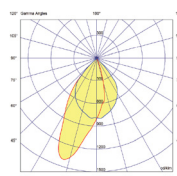

15° Optic

35° Optic

55° Optic

75° Optic

40x80° Optic

Wall Wash

Vectra Series

Cat No.	Output	Wattage	Efficacy	Optic	CCT	CRI	Size
VEC.S.14W.FO.15D.930.WH	1396lm	14W	99lm/W	15°	3000K	90+	157 x 48 x 41
VEC.S.14W.FO.15D.940.WH	1433lm	14W	102lm/W	15°	4000K	90+	157 x 48 x 41
VEC.S.14W.FO.35D.930.WH	1424lm	14W	101lm/W	35°	3000K	90+	157 x 48 x 41
VEC.S.14W.FO.35D.940.WH	1520lm	14W	108lm/W	35°	4000K	90+	157 x 48 x 41
VEC.S.14W.FO.55D.930.WH	1187lm	14W	84lm/W	55°	3000K	90+	157 x 48 x 41
VEC.S.14W.FO.55D.940.WH	1243lm	14W	88lm/W	55°	4000K	90+	157 x 48 x 41
VEC.S.14W.FO.75D.930.WH	1238lm	14W	88lm/W	75°	3000K	90+	157 x 48 x 41
VEC.S.14W.FO.75D.940.WH	1320lm	14W	94lm/W	75°	4000K	90+	157 x 48 x 41
VEC.S.14W.FO.40x80D.930.WH	1203lm	14W	85lm/W	40x80°	3000K	90+	157 x 48 x 41
VEC.S.14W.FO.40x80D.940.WH	1293lm	14W	92lm/W	40x80°	4000K	90+	157 x 48 x 41
VEC.S.14W.FO.WW.930.WH	1360lm	14W	96lm/W	Wall Wash	3000K	90+	157 x 48 x 41
VEC.S.14W.FO.WW.940.WH	1451lm	14W	103lm/W	Wall Wash	4000K	90+	157 x 48 x 41
VEC.M.24W.FO.15D.930.WH	2653lm	24W	110lm/W	15°	3000K	90+	298 x 48 x 41
VEC.M.24W.FO.15D.940.WH	2771lm	24W	115lm/W	15°	4000K	90+	298 x 48 x 41
VEC.M.24W.FO.35D.930.WH	2698lm	24W	112lm/W	35°	3000K	90+	298 x 48 x 41
VEC.M.24W.FO.35D.940.WH	2791lm	24W	116lm/W	35°	4000K	90+	298 x 48 x 41
VEC.M.24W.FO.55D.930.WH	2217lm	24W	92lm/W	55°	3000K	90+	298 x 48 x 41
VEC.M.24W.FO.55D.940.WH	2298lm	24W	96lm/W	55°	4000K	90+	298 x 48 x 41
VEC.M.24W.FO.75D.930.WH	2328lm	24W	97lm/W	75°	3000K	90+	298 x 48 x 41
VEC.M.24W.FO.75D.940.WH	2474lm	24W	103lm/W	75°	4000K	90+	298 x 48 x 41
VEC.M.24W.FO.40x80D.930.WH	2311lm	24W	96lm/W	40x80°	3000K	90+	298 x 48 x 41
VEC.M.24W.FO.40x80D.940.WH	2459lm	24W	102lm/W	40x80°	4000K	90+	298 x 48 x 41
VEC.M.24W.FO.WW.930.WH	2525lm	24W	105lm/W	Wall Wash	3000K	90+	298 x 48 x 41
VEC.M.24W.FO.WW.940.WH	2700lm	24W	112lm/W	Wall Wash	4000K	90+	298 x 48 x 41