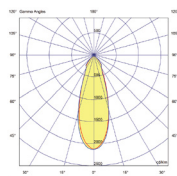

15° Optic

35° Optic

55° Optic

75° Optic

40x80° Optic

Wall Wash

Vectra Series

Cat No.	Output	Wattage	Efficacy	Optic	CCT	CRI	Size
VEC.S.14W.FO.15D.930.WH	1396lm	14W	99lm/W	15°	3000K	90+	157 x 48 x 41
VEC.S.14W.FO.15D.940.WH	1433lm	14W	102lm/W	15°	4000K	90+	157 x 48 x 41
VEC.S.14W.FO.35D.930.WH	1424lm	14W	101lm/W	35°	3000K	90+	157 x 48 x 41
VEC.S.14W.FO.35D.940.WH	1520lm	14W	108lm/W	35°	4000K	90+	157 x 48 x 41
VEC.S.14W.FO.55D.930.WH	1187lm	14W	84lm/W	55°	3000K	90+	157 x 48 x 41
VEC.S.14W.FO.55D.940.WH	1243lm	14W	88lm/W	55°	4000K	90+	157 x 48 x 41
VEC.S.14W.FO.75D.930.WH	1238lm	14W	88lm/W	75°	3000K	90+	157 x 48 x 41
VEC.S.14W.FO.75D.940.WH	1320lm	14W	94lm/W	75°	4000K	90+	157 x 48 x 41
VEC.S.14W.FO.40x80D.930.WH	1203lm	14W	85lm/W	40x80°	3000K	90+	157 x 48 x 41
VEC.S.14W.FO.40x80D.940.WH	1293lm	14W	92lm/W	40x80°	4000K	90+	157 x 48 x 41
VEC.S.14W.FO.WW.930.WH	1360lm	14W	96lm/W	Wall Wash	3000K	90+	157 x 48 x 41
VEC.S.14W.FO.WW.940.WH	1451lm	14W	103lm/W	Wall Wash	4000K	90+	157 x 48 x 41
VEC.M.24W.FO.15D.930.WH	2653lm	24W	110lm/W	15°	3000K	90+	298 x 48 x 41
VEC.M.24W.FO.15D.940.WH	2771lm	24W	115lm/W	15°	4000K	90+	298 x 48 x 41
VEC.M.24W.FO.35D.930.WH	2698lm	24W	112lm/W	35°	3000K	90+	298 x 48 x 41
VEC.M.24W.FO.35D.940.WH	2791lm	24W	116lm/W	35°	4000K	90+	298 x 48 x 41
VEC.M.24W.FO.55D.930.WH	2217lm	24W	92lm/W	55°	3000K	90+	298 x 48 x 41
VEC.M.24W.FO.55D.940.WH	2298lm	24W	96lm/W	55°	4000K	90+	298 x 48 x 41
VEC.M.24W.FO.75D.930.WH	2328lm	24W	97lm/W	75°	3000K	90+	298 x 48 x 41
VEC.M.24W.FO.75D.940.WH	2474lm	24W	103lm/W	75°	4000K	90+	298 x 48 x 41
VEC.M.24W.FO.40x80D.930.WH	2311lm	24W	96lm/W	40x80°	3000K	90+	298 x 48 x 41
VEC.M.24W.FO.40x80D.940.WH	2459lm	24W	102lm/W	40x80°	4000K	90+	298 x 48 x 41
VEC.M.24W.FO.WW.930.WH	2525lm	24W	105lm/W	Wall Wash	3000K	90+	298 x 48 x 41
VEC.M.24W.FO.WW.940.WH	2700lm	24W	112lm/W	Wall Wash	4000K	90+	298 x 48 x 41