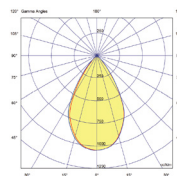

15° Optic

35° Optic

55° Optic

75° Optic

40x80° Optic

Wall Wash

Vectra Series

Cat No.	Output	Wattage	Efficacy	Optic	CCT	CRI	Size
VEC.S.14W.FO.15D.930.WH	1396lm	14W	99lm/W	15°	3000K	90+	157 x 48 x 41
VEC.S.14W.FO.15D.940.WH	1433lm	14W	102lm/W	15°	4000K	90+	157 x 48 x 41
VEC.S.14W.FO.35D.930.WH	1424lm	14W	101lm/W	35°	3000K	90+	157 x 48 x 41
VEC.S.14W.FO.35D.940.WH	1520lm	14W	108lm/W	35°	4000K	90+	157 x 48 x 41
VEC.S.14W.FO.55D.930.WH	1187lm	14W	84lm/W	55°	3000K	90+	157 x 48 x 41
VEC.S.14W.FO.55D.940.WH	1243lm	14W	88lm/W	55°	4000K	90+	157 x 48 x 41
VEC.S.14W.FO.75D.930.WH	1238lm	14W	88lm/W	75°	3000K	90+	157 x 48 x 41
VEC.S.14W.FO.75D.940.WH	1320lm	14W	94lm/W	75°	4000K	90+	157 x 48 x 41
VEC.S.14W.FO.40x80D.930.WH	1203lm	14W	85lm/W	40x80°	3000K	90+	157 x 48 x 41
VEC.S.14W.FO.40x80D.940.WH	1293lm	14W	92lm/W	40x80°	4000K	90+	157 x 48 x 41
VEC.S.14W.FO.WW.930.WH	1360lm	14W	96lm/W	Wall Wash	3000K	90+	157 x 48 x 41
VEC.S.14W.FO.WW.940.WH	1451lm	14W	103lm/W	Wall Wash	4000K	90+	157 x 48 x 41
VEC.M.24W.FO.15D.930.WH	2653lm	24W	110lm/W	15°	3000K	90+	298 x 48 x 41
VEC.M.24W.FO.15D.940.WH	2771lm	24W	115lm/W	15°	4000K	90+	298 x 48 x 41
VEC.M.24W.FO.35D.930.WH	2698lm	24W	112lm/W	35°	3000K	90+	298 x 48 x 41
VEC.M.24W.FO.35D.940.WH	2791lm	24W	116lm/W	35°	4000K	90+	298 x 48 x 41
VEC.M.24W.FO.55D.930.WH	2217lm	24W	92lm/W	55°	3000K	90+	298 x 48 x 41
VEC.M.24W.FO.55D.940.WH	2298lm	24W	96lm/W	55°	4000K	90+	298 x 48 x 41
VEC.M.24W.FO.75D.930.WH	2328lm	24W	97lm/W	75°	3000K	90+	298 x 48 x 41
VEC.M.24W.FO.75D.940.WH	2474lm	24W	103lm/W	75°	4000K	90+	298 x 48 x 41
VEC.M.24W.FO.40x80D.930.WH	2311lm	24W	96lm/W	40x80°	3000K	90+	298 x 48 x 41
VEC.M.24W.FO.40x80D.940.WH	2459lm	24W	102lm/W	40x80°	4000K	90+	298 x 48 x 41
VEC.M.24W.FO.WW.930.WH	2525lm	24W	105lm/W	Wall Wash	3000K	90+	298 x 48 x 41
VEC.M.24W.FO.WW.940.WH	2700lm	24W	112lm/W	Wall Wash	4000K	90+	298 x 48 x 41