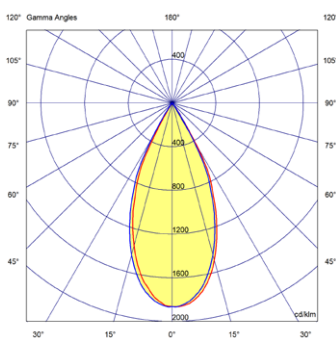

White or Black Standard (Other RAL avail)

Polar Diagram

Nominal Dimensions

Dimension	A	B
Measurement	87	180

Lifetime Data & Other

L80/B10 lumen maintenance of >105,500hrs

Ambient tested operating temperature of 25°C

91.6 Colour rendering on initial

MacAdams 1

R9 value 73

COI: Yes (1.9)

Optical Parameters

18°, 32°, 55° Reflectors available

Cat No.	Output	Wattage	Efficacy	CCT (K)	CRI	Size
TUB.SM.8W.FO.55D.930.WH	678lm	8W	84lm/w	3000K	90+	87 x 180
TUB.SM.8W.FO.55D.940.WH	783lm	8W	98lm/w	4000K	90+	87 x 180
TUB.SM.14W.FO.55D.930.WH	1228lm	14W	87lm/w	3000K	90+	87 x 180
TUB.SM.14W.FO.55D.940.WH	1354lm	14W	96lm/w	4000K	90+	87 x 180
TUB.SM.20W.FO.55D.930.WH	1735lm	20W	86lm/w	3000K	90+	87 x 180
TUB.SM.20W.FO.55D.940.WH	2005lm	20W	100lm/w	4000K	90+	87 x 180